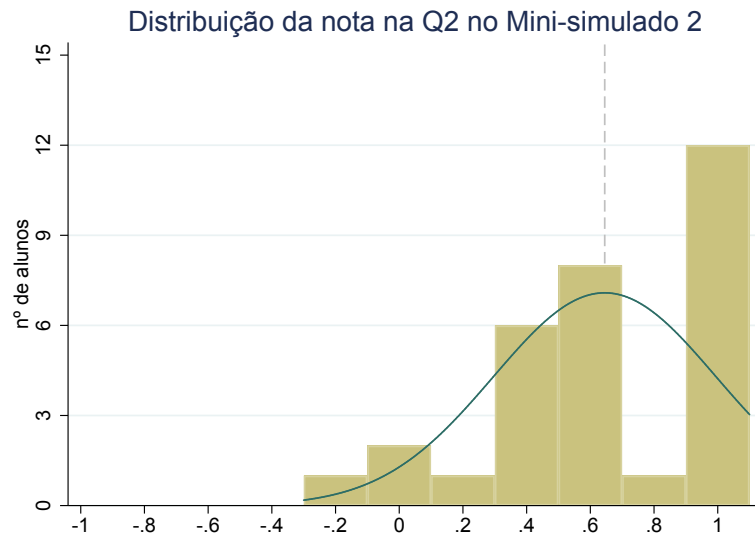

ESTATÍSTICA ANPEC

Mini-Simulado 2 - 2018

Professor: Sérgio Martins
Professor Auxiliar: Adriano Teixeira

Nota total

Média: 1,52
Desvio-padrão: 0,95
Mediana: 1,6
Max: 3
N: 31

Nota Questão 1

por item

Nota Questão 2

por item

Nota Questão 3

por item

Nota Questão 4