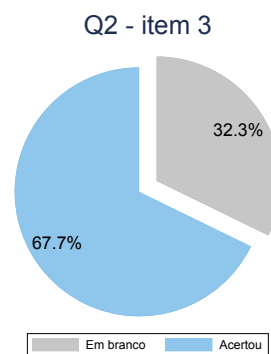

ESTATÍSTICA ANPEC

Mini-Simulado 2 - 2018

Professor: Sérgio Martins
Professor Auxiliar: Adriano Teixeira

Nota total

Média: 1,52
Desvio-padrão: 0,95
Mediana: 1,6
Max: 3
N: 31

Nota Questão 1

por item

Nota Questão 2

por item

Nota Questão 3

por item

Nota Questão 4