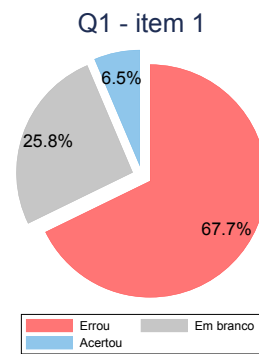

ESTATÍSTICA ANPEC

Mini-Simulado 2 - 2018

Professor: Sérgio Martins
Professor Auxiliar: Adriano Teixeira

Nota total

Média: 1,52
Desvio-padrão: 0,95
Mediana: 1,6
Max: 3
N: 31

Nota Questão 1

por item

Nota Questão 2

por item

Nota Questão 3

por item

Nota Questão 4