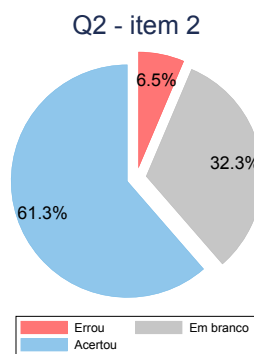

ESTATÍSTICA ANPEC

Mini-Simulado 2 - 2018

Professor: Sérgio Martins
Professor Auxiliar: Adriano Teixeira

Nota total

Média: 1,52
Desvio-padrão: 0,95
Mediana: 1,6
Max: 3
N: 31

Nota Questão 1

por item

Nota Questão 2

por item

Nota Questão 3

por item

Nota Questão 4