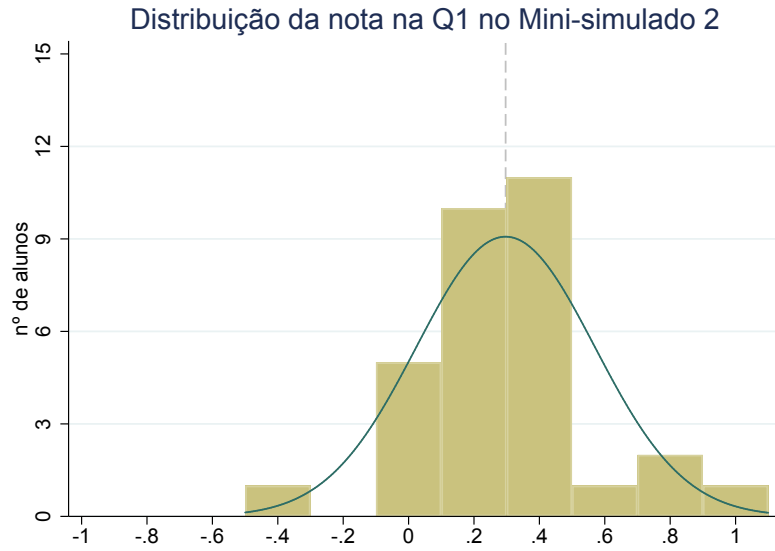

ESTATÍSTICA ANPEC

Mini-Simulado 2 - 2018

Professor: Sérgio Martins
Professor Auxiliar: Adriano Teixeira

Nota total

Média: 1,52
Desvio-padrão: 0,95
Mediana: 1,6
Max: 3
N: 31

Nota Questão 1

por item

Nota Questão 2

por item

Nota Questão 3

por item

Nota Questão 4