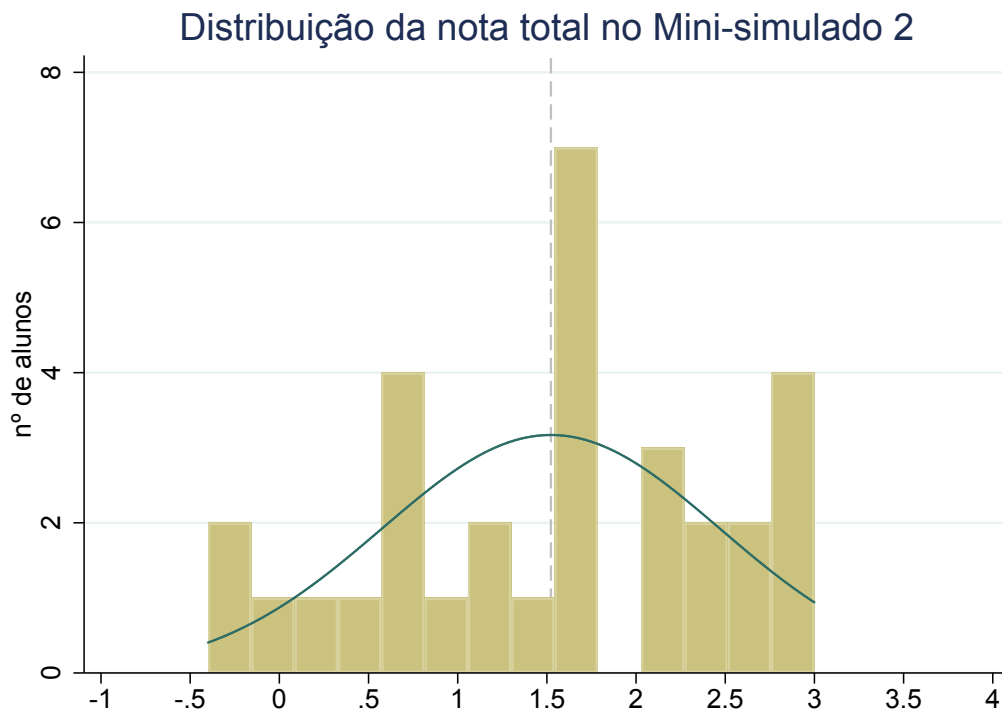

ESTATÍSTICA ANPEC

Mini-Simulado 2 - 2018

Professor: Sérgio Martins
Professor Auxiliar: Adriano Teixeira

Nota total

Média: 1,52
Desvio-padrão: 0,95
Mediana: 1,6
Max: 3
N: 31

Nota Questão 1

por item

Nota Questão 2

por item

Nota Questão 3

por item

Nota Questão 4