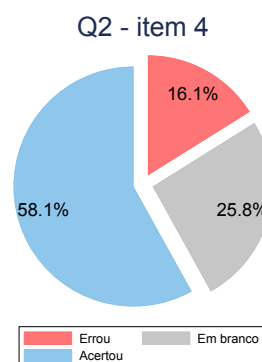

ESTATÍSTICA ANPEC

Mini-Simulado 2 - 2018

Professor: Sérgio Martins
Professor Auxiliar: Adriano Teixeira

Nota total

Média: 1,52
Desvio-padrão: 0,95
Mediana: 1,6
Max: 3
N: 31

Nota Questão 1

por item

Nota Questão 2

por item

Nota Questão 3

por item

Nota Questão 4