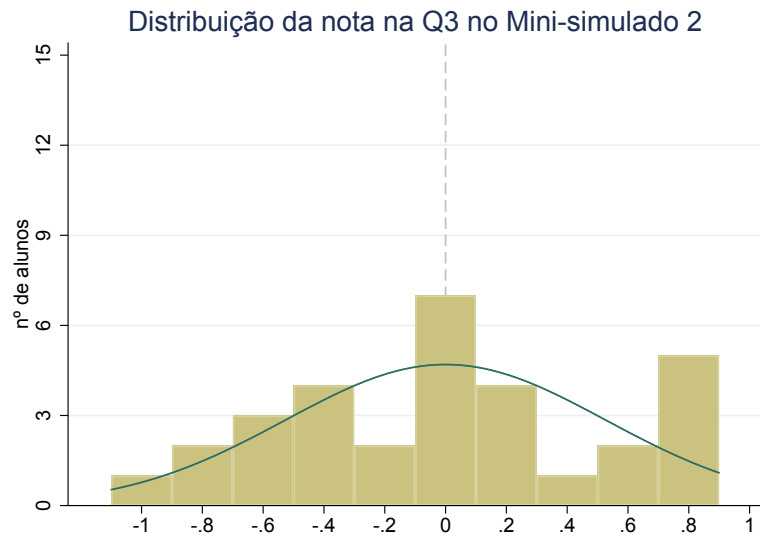

ESTATÍSTICA ANPEC

Mini-Simulado 2 - 2018

Professor: Sérgio Martins
Professor Auxiliar: Adriano Teixeira

Nota total

Média: 1,52
Desvio-padrão: 0,95
Mediana: 1,6
Max: 3
N: 31

Nota Questão 1

por item

Nota Questão 2

por item

Nota Questão 3

por item

Nota Questão 4