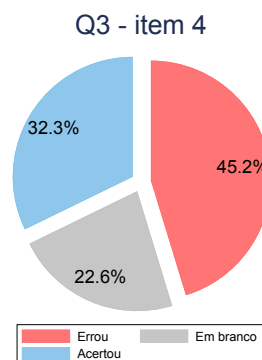

ESTATÍSTICA ANPEC

Mini-Simulado 2 - 2018

Professor: Sérgio Martins
Professor Auxiliar: Adriano Teixeira

Nota total

Média: 1,52
Desvio-padrão: 0,95
Mediana: 1,6
Max: 3
N: 31

Nota Questão 1

por item

Nota Questão 2

por item

Nota Questão 3

por item

Nota Questão 4