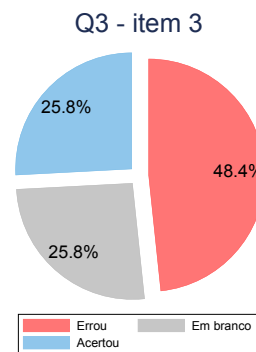

ESTATÍSTICA ANPEC

Mini-Simulado 2 - 2018

Professor: Sérgio Martins
Professor Auxiliar: Adriano Teixeira

Nota total

Média: 1,52
Desvio-padrão: 0,95
Mediana: 1,6
Max: 3
N: 31

Nota Questão 1

por item

Nota Questão 2

por item

Nota Questão 3

por item

Nota Questão 4