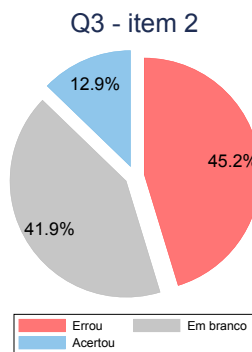

ESTATÍSTICA ANPEC

Mini-Simulado 2 - 2018

Professor: Sérgio Martins
Professor Auxiliar: Adriano Teixeira

Nota total

Média: 1,52
Desvio-padrão: 0,95
Mediana: 1,6
Max: 3
N: 31

Nota Questão 1

por item

Nota Questão 2

por item

Nota Questão 3

por item

Nota Questão 4