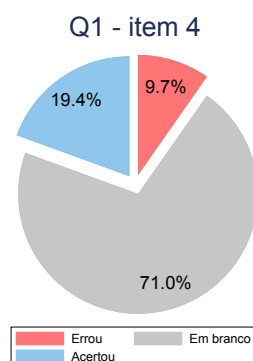

ESTATÍSTICA ANPEC

Mini-Simulado 2 - 2018

Professor: Sérgio Martins
Professor Auxiliar: Adriano Teixeira

Nota total

Média: 1,52
Desvio-padrão: 0,95
Mediana: 1,6
Max: 3
N: 31

Nota Questão 1

por item

Nota Questão 2

por item

Nota Questão 3

por item

Nota Questão 4