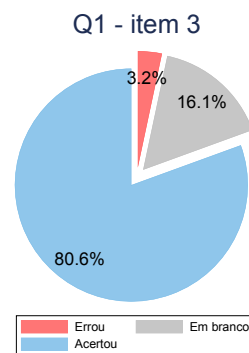

ESTATÍSTICA ANPEC

Mini-Simulado 2 - 2018

Professor: Sérgio Martins
Professor Auxiliar: Adriano Teixeira

Nota total

Média: 1,52
Desvio-padrão: 0,95
Mediana: 1,6
Max: 3
N: 31

Nota Questão 1

por item

Nota Questão 2

por item

Nota Questão 3

por item

Nota Questão 4