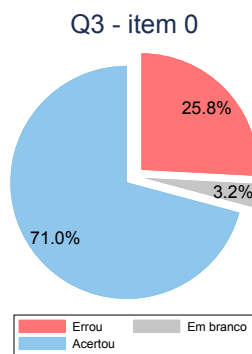

ESTATÍSTICA ANPEC

Mini-Simulado 2 - 2018

Professor: Sérgio Martins
Professor Auxiliar: Adriano Teixeira

Nota total

Média: 1,52
Desvio-padrão: 0,95
Mediana: 1,6
Max: 3
N: 31

Nota Questão 1

por item

Nota Questão 2

por item

Nota Questão 3

por item

Nota Questão 4