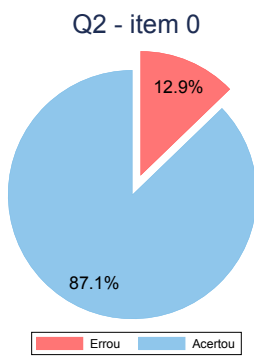

ESTATÍSTICA ANPEC

Mini-Simulado 2 - 2018

Professor: Sérgio Martins
Professor Auxiliar: Adriano Teixeira

Nota total

Média: 1,52
Desvio-padrão: 0,95
Mediana: 1,6
Max: 3
N: 31

Nota Questão 1

por item

Nota Questão 2

por item

Nota Questão 3

por item

Nota Questão 4