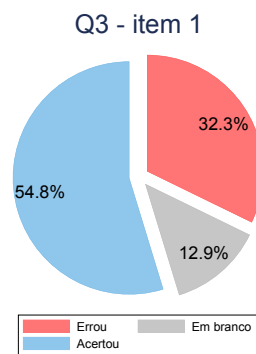

ESTATÍSTICA ANPEC

Mini-Simulado 2 - 2018

Professor: Sérgio Martins
Professor Auxiliar: Adriano Teixeira

Nota total

Média: 1,52
Desvio-padrão: 0,95
Mediana: 1,6
Max: 3
N: 31

Nota Questão 1

por item

Nota Questão 2

por item

Nota Questão 3

por item

Nota Questão 4