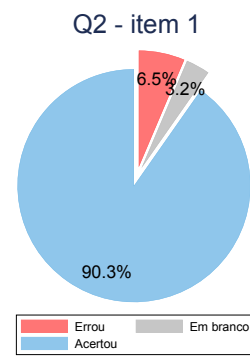

ESTATÍSTICA ANPEC

Mini-Simulado 2 - 2018

Professor: Sérgio Martins
Professor Auxiliar: Adriano Teixeira

Nota total

Média: 1,52
Desvio-padrão: 0,95
Mediana: 1,6
Max: 3
N: 31

Nota Questão 1

por item

Nota Questão 2

por item

Nota Questão 3

por item

Nota Questão 4