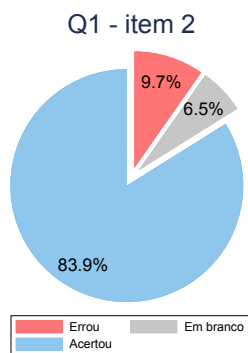

ESTATÍSTICA ANPEC

Mini-Simulado 2 - 2018

Professor: Sérgio Martins
Professor Auxiliar: Adriano Teixeira

Nota total

Média: 1,52
Desvio-padrão: 0,95
Mediana: 1,6
Max: 3
N: 31

Nota Questão 1

por item

Nota Questão 2

por item

Nota Questão 3

por item

Nota Questão 4