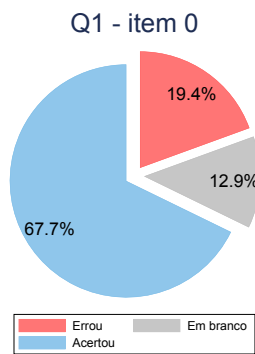

ESTATÍSTICA ANPEC

Mini-Simulado 2 - 2018

Professor: Sérgio Martins
Professor Auxiliar: Adriano Teixeira

Nota total

Média: 1,52
Desvio-padrão: 0,95
Mediana: 1,6
Max: 3
N: 31

Nota Questão 1

por item

Nota Questão 2

por item

Nota Questão 3

por item

Nota Questão 4